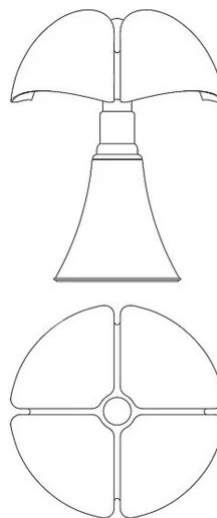

Minipipistrello POP Cordless

Gae Aulenti

colori

Tipologia Tavolo
Utilizzo Interno

5V 2.9 W 386 lm

luce diffusa

Lampada inimitabile dal forte carattere, disegnata da Gae Aulenti nel 1965 per lo showroom Olivetti di Parigi nel colore testa di moro.

Negli anni la gamma si è ampliata in colori e dimensioni: grande, media, mini e mini cordless.

La nuova edizione 2023 si colora di giallo, un giallo Pop, con l'aggiunta della firma di Gae Aulenti e numerata. Pipistrello Pop ha il diffusore in metacrilato opal bianco, il telescopio in acciaio inox e la struttura in alluminio verniciato giallo lucido. La ghiera, la base e il pomello per il fissaggio del diffusore sono in metallo verniciato nero lucido.

Sorgente di luce a LED dimmerabile integrata, alimentatore elettronico a spina.

Nella versione Mini di ogni Pipistrello, il telescopio non è estensibile. È mantenuta la forma, ma non il movimento meccanico.

Famiglia Minipipistrello POP cordless
 Tipologia Tavolo
 Utilizzo Interno

Dimensioni

Altezza 35 cm
 Diametro 27 cm
 Peso 1.8 Kg

Materiali

Struttura alluminio acciaio inox Diffusore metacrilato O40
 Base ferro